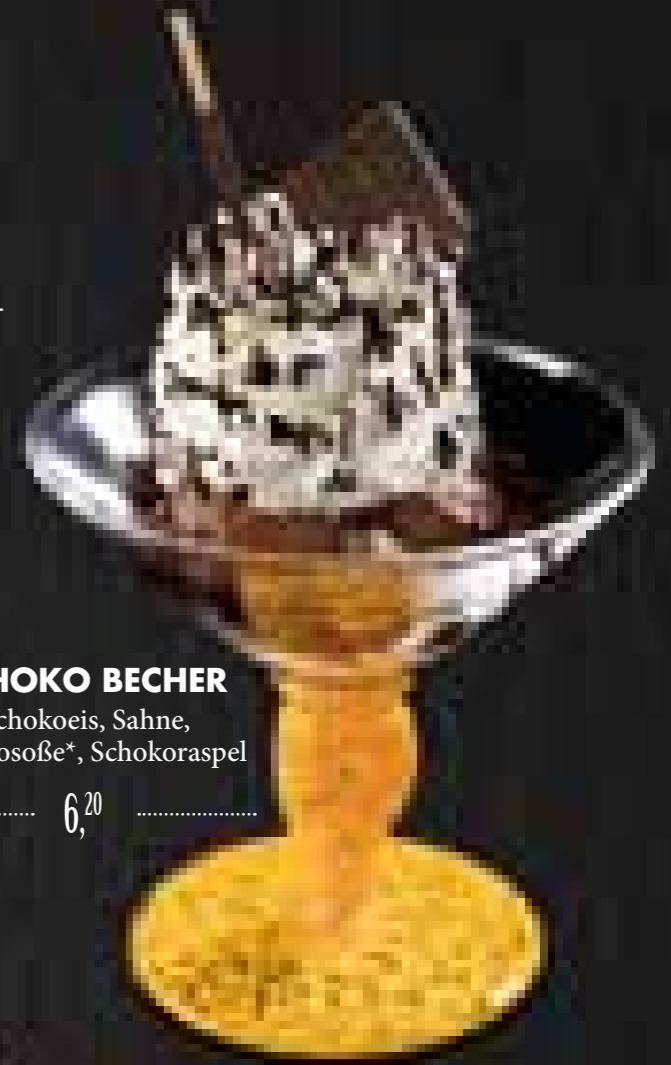

..... 7,00

STRACCIATELLA BECHER

Stracciatella Eis, Sahne,
Schokosoße*, Schokoraspel

..... 6,80

SCHOKO BECHER

Schokoeis, Sahne,
Schokosoße*, Schokoraspel

..... 6,20

ROCHER BECHER

Gem. Eis, Sahne, Nutellasöße*,
2 Rocher, Nussraspel

..... 7,00

COPPA CHEF

Gem. Eis, Sahne, Walnuss,
Bananen, Schokosoße*

..... 7,80

AFTER EIGHT BECHER

Gem. Eis, Sahne,
Minz- und Schokosoße*,
Schokominze Bisquit