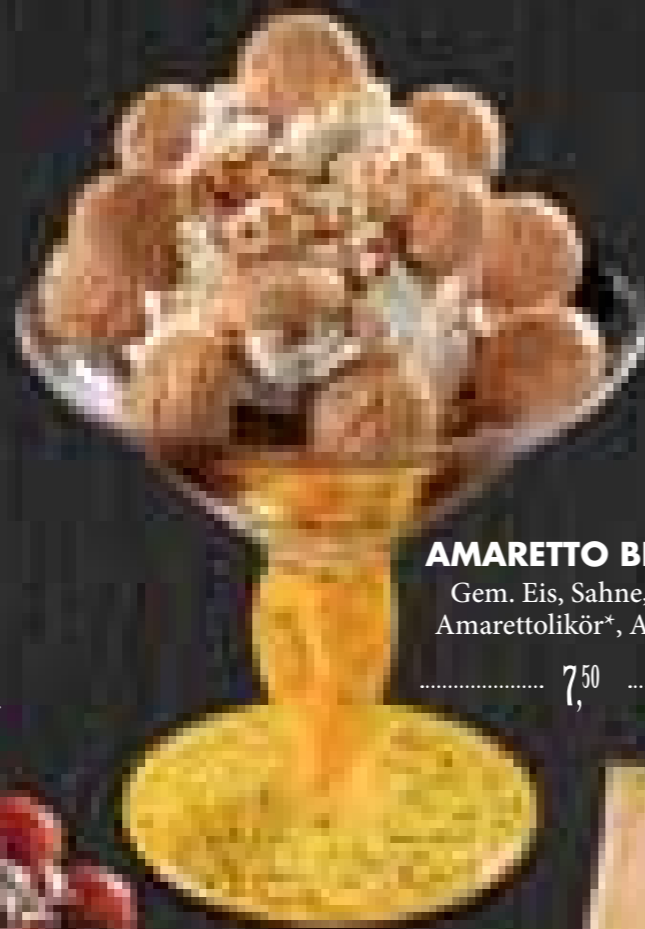

WALD BECHER

Gem. Eis, Sahne,
Waldfrüchte, Soße*

7,00

COPPA BANANA

Gem. Eis, Sahne,
Bananen, Schokosoße*

6,30

KIWI BECHER

Gem. Eis, Sahne,
Kiwi, Kiwisoße*

6,30

ERDBEER BECHER

Gem. Eis, Sahne,
Erdbeeren, Erdbeersoße

7,00

Spezialitäten mit Likör

WALNUSS BECHER

Gem. Eis, Sahne, Walnüsse,
Eierlikör, Soße*

..... 7,50

AMARETTO BECHER

Gem. Eis, Sahne, Soße,
Amarettolikör*, Amaretti

..... 7,50

SCHWARZWALD BECHER

Gem. Eis, Sahne, Cherry Brandy,
Sauerkirschen, Schokosoße*

..... 7,70

COPPA DELLA CASA

Fruchteis, Sahne, Soße,
Sekt und viele Früchte