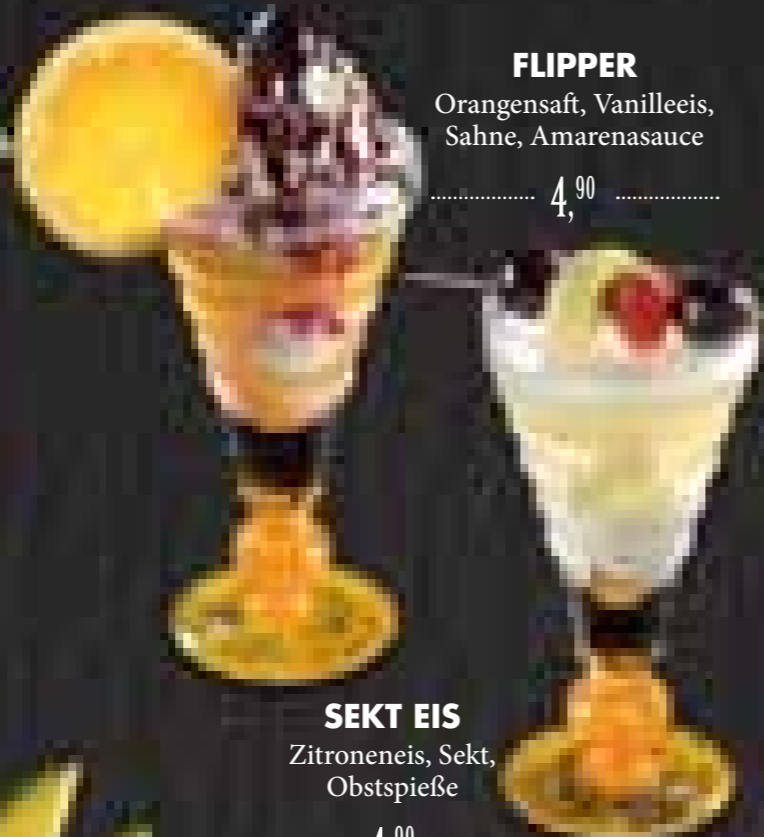

**EISKAFFEE
EISSCHOKOLADE**

4,90

FLIPPER

Orangensaft, Vanilleeis,
Sahne, Amarensauce

4,90

SEKT EIS

Zitroneneis, Sekt,
Obstspieße

4,90

MILCH-MIX SPEZIAL

Eis, Milch, Sahne,
Soße und Früchte
Erdbeer*/ Banane*
Schoko*/ Mango*/ Amarena*

5,50

MILCH-MIX KLEIN

Alle Eissorten - 0,3 l
Eis und Milch

3,50

MILCH-MIX GROß

Alle Eissorten - 0,5 l
Eis und Milch