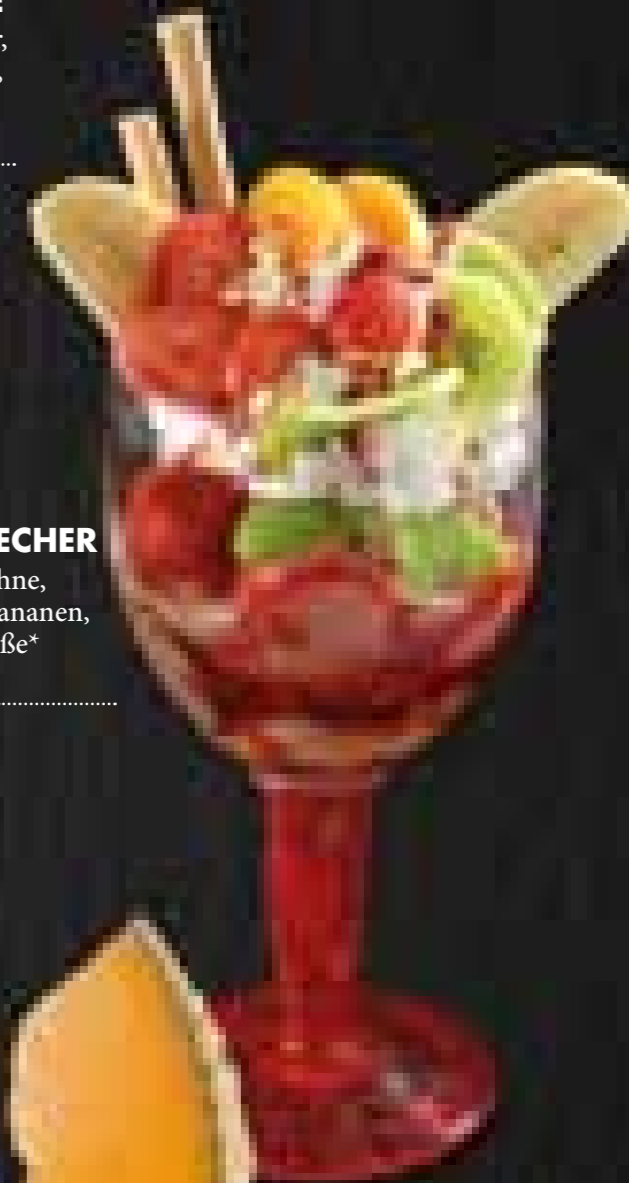

..... 3,50

COCKTAIL SCHALE

Gem. Eis, Sahne, Erdbeer, Kiwi, Bananen, Pfirsiche, Trauben, Soße*

..... 7,50

TROPICAL BECHER

Gem. Eis, Sahne, Erdbeer, Kiwi, Bananen, Pfirsiche, Soße*

..... 8,00

OBSTSCHALE