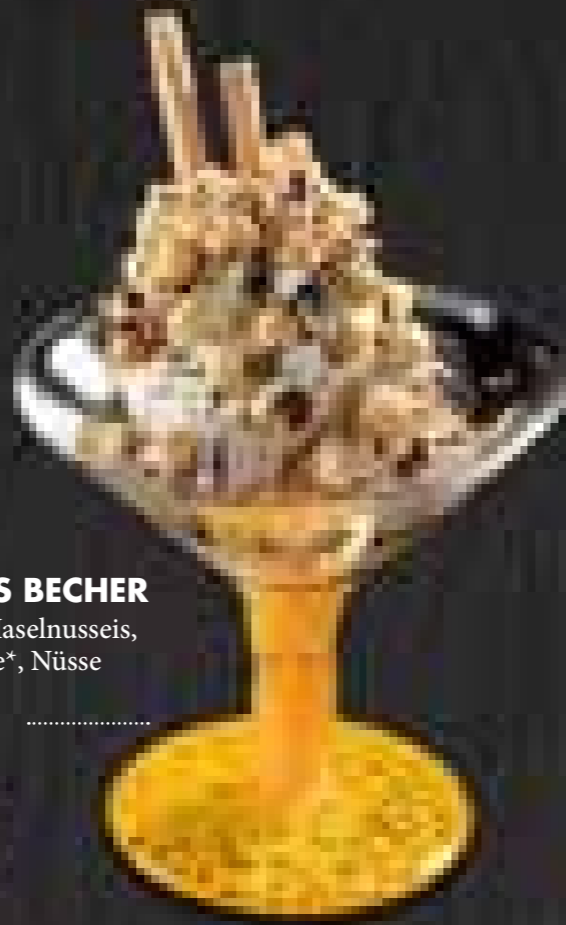

Gem. Eis, Sahne, Erdbeer, Kiwi,
Bananen, Pfirsiche, Trauben,
Erdbeersoße, Raspel

..... 8,00

KROKANT BECHER

Gem. Eis, Sahne,
Soße*, Krokantraspel

..... 6,70

HASELNUSS BECHER

Vanille- und Haselnusseis,
Sahne, Soße*, Nüsse

..... 7,00

STRACCIATELLA BECHER

Stracciatella Eis, Sahne,
Schokosoße*, Schokoraspel

..... 6,80

SCHOKO BECHER

Schokoeis, Sahne,
Schokosoße*, Schokoraspel

..... 6,20

ROCHER BECHER